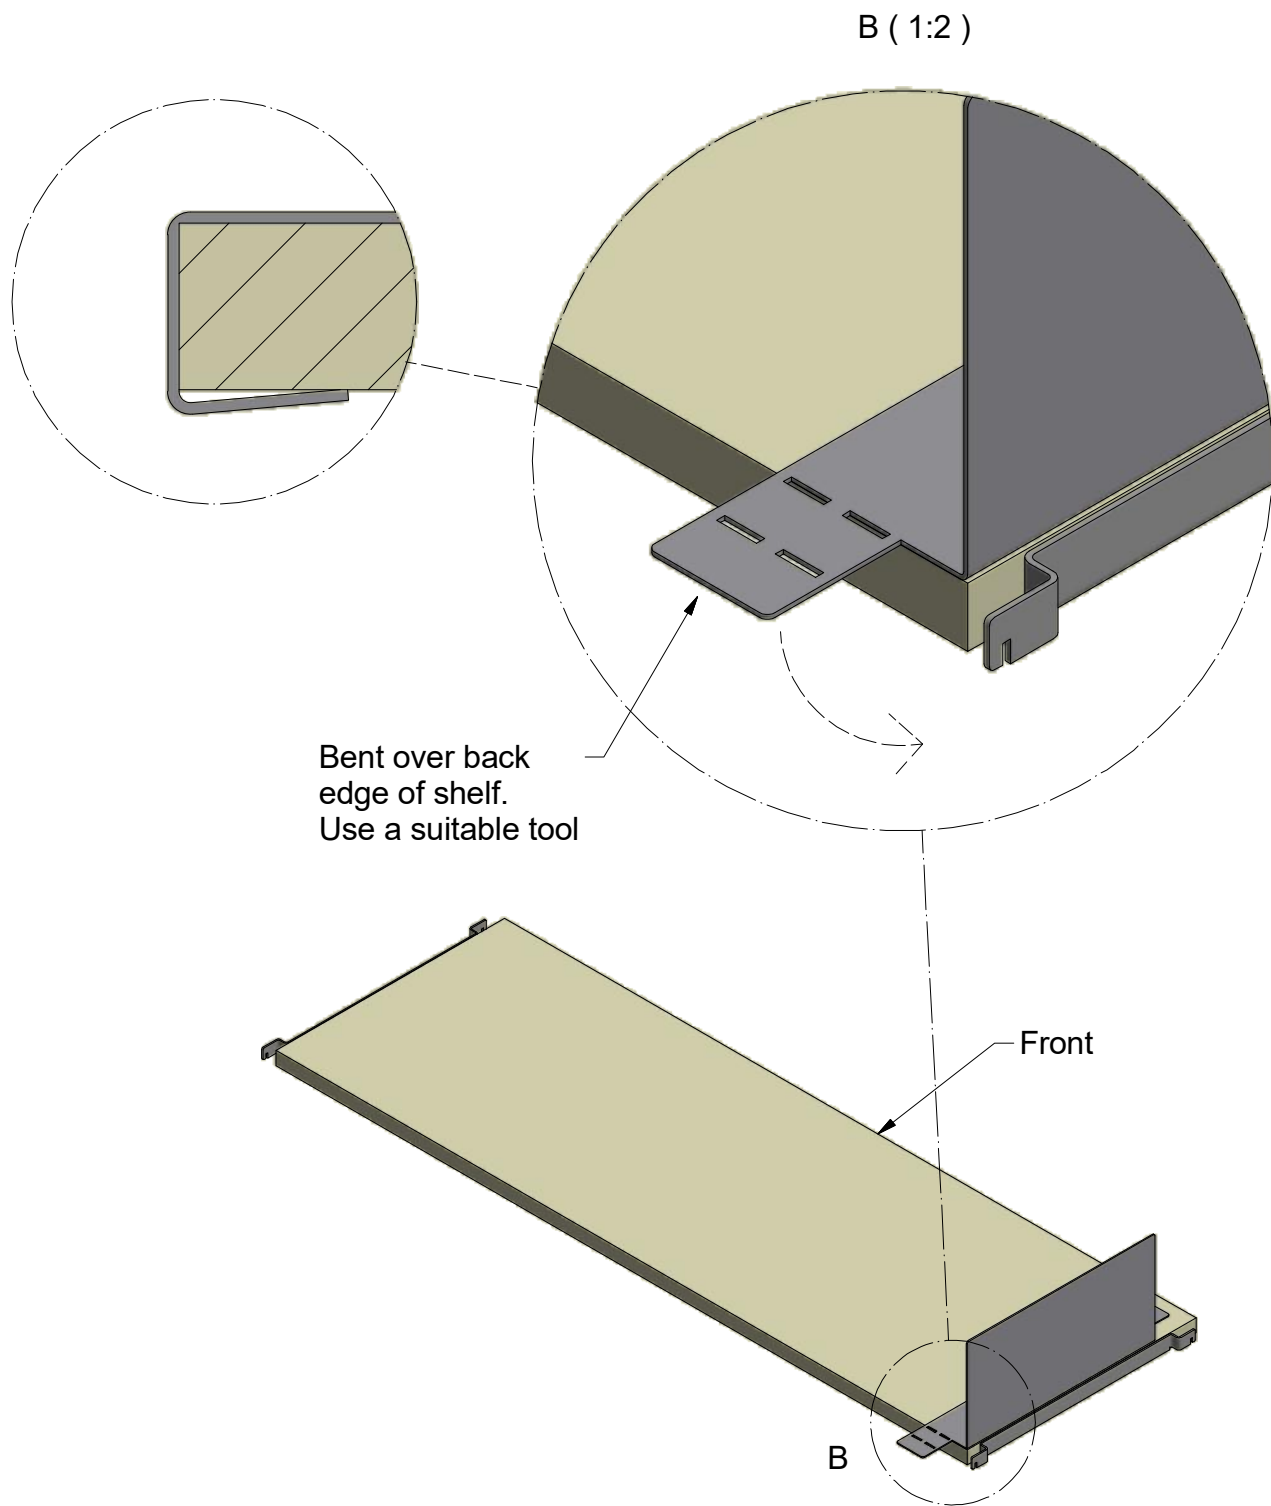

279870 - Shelf with bracket JM 2.0  
 279943 - Shelf divider

Parts List				
NO.	QTY	DRAW. NO.	DESCRIPTION	CATEGORY
1	1	279870	Shelf with bracket JM 2.0	Struktur
1.1	2	279869	Konsol JM	Metall
1.2	1	277129	Shelf Jobm	Trä
1.3	1	280937	Reinforcement shelf JM	Metall
1.4	8	900690	Träskruv blank 4x0,7 x 16	
2	5	279943	Avdelare hylla v4	Metall

1

A (1:2)

2

3

4

5

Attach the back hook first.  
Then the front hook