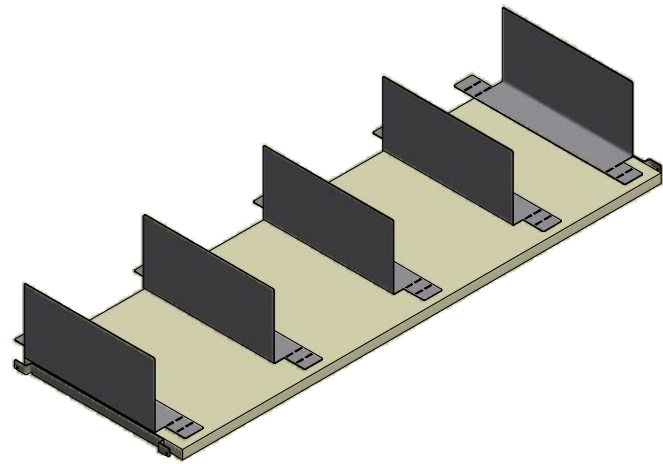

279870 - Shelf with bracket JM 2.0  
 279943 - Shelf divider

Parts List				
NO.	QTY	DRAW. NO.	DESCRIPTION	CATEGORY
1	1	279870	Shelf with bracket JM 2.0	Struktur
1.1	2	279869	Konsol JM	Metall
1.2	1	277129	Shelf Jobm	Trä
1.3	1	280937	Reinforcement shelf JM	Metall
1.4	8	900690	Träskruv blank 4x0,7 x 16	
2	5	279943	Avdelare hylla v4	Metall

1

A (1:2)

2

3

4

5

Attach the back hook first.  
Then the front hook