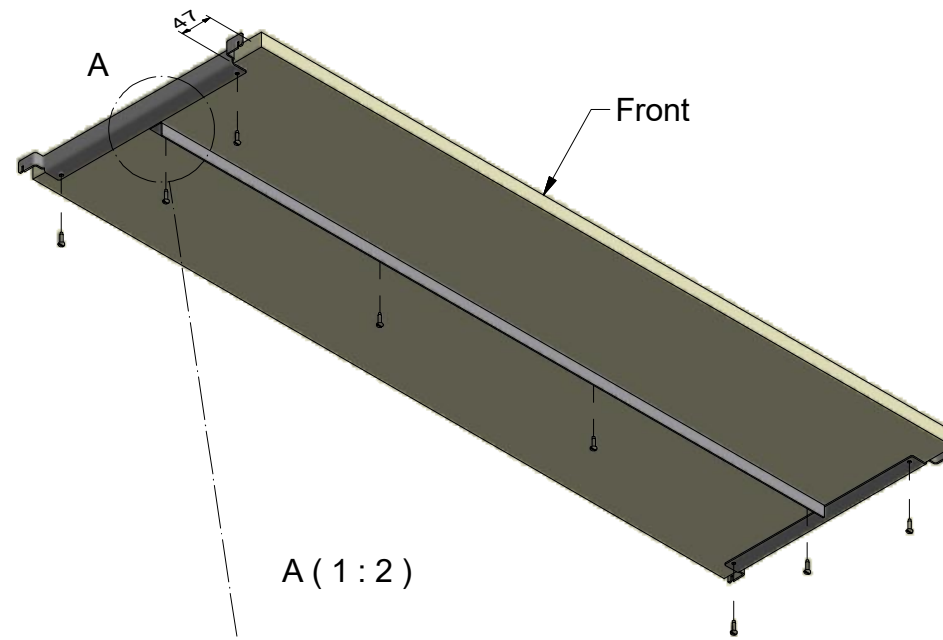

279870 - Shelf with bracket JM 2.0  
 279943 - Shelf divider

Parts List				
NO.	QTY	DRAW. NO.	DESCRIPTION	CATEGORY
1	1	279870	Shelf with bracket JM 2.0	Struktur
1.1	2	279869	Konsol JM	Metall
1.2	1	277129	Shelf Jobm	Trä
1.3	1	280937	Reinforcement shelf JM	Metall
1.4	8	900690	Träskruv blank 4x0,7 x 16	
2	5	279943	Avdelare hylla v4	Metall

1

A (1:2)

2

3

4

5

Attach the back hook first.  
Then the front hook