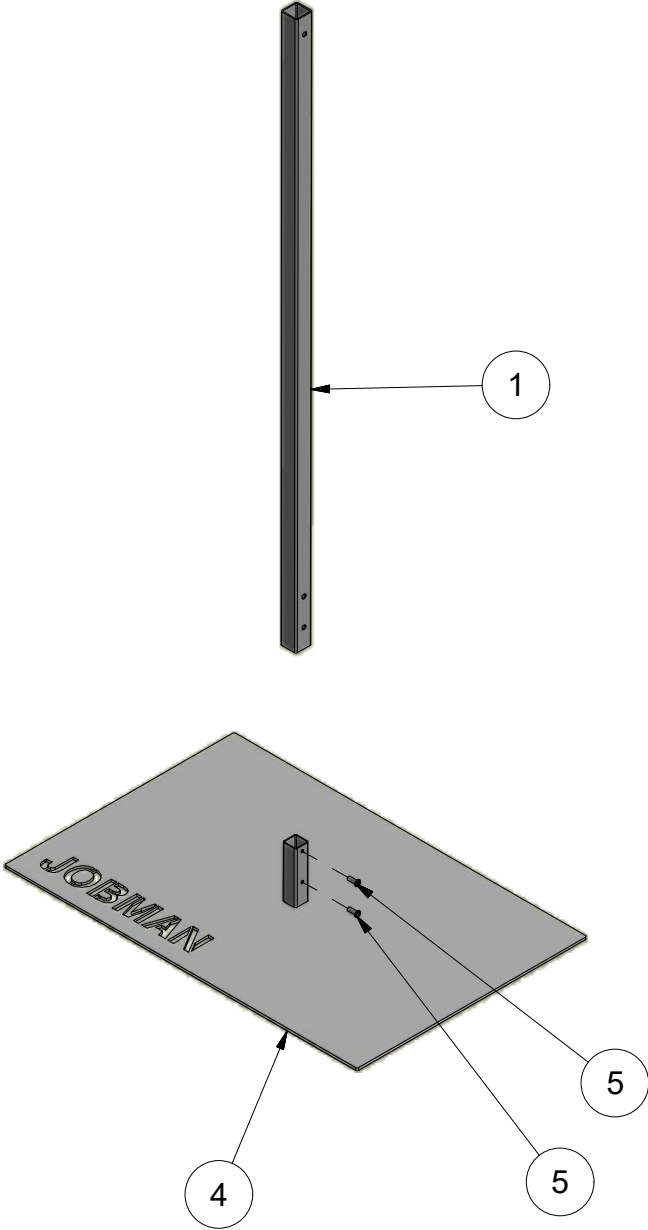

273545 - T-stand

Parts List			
NO.	QTY	DRAW. NO.	DESCRIPTION
1	1	273559	Steel tube bottom
2	1	274523	T-stand Top-part
4	1	274560	T-stand Bottom
5	1	220334	Bag w. attachments

1

2

3